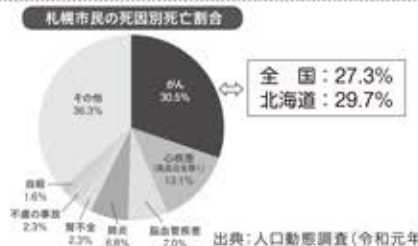

～札幌市ではがんが死因の第1位。大切な命を守る「がん検診」に行こう!!～

取材：公益財団法人 北海道対がん協会 久保彩香さん

がん検診は自覚症状がないうちから、定期的に受けることが大切!

現在、日本人の2人に1人は生涯のうちにがんと診断され、3人に1人が、がんによって死亡すると推計されています。現在、札幌市ではがんが死因の第1位となっています。現代は有効な治療法や治療薬の開発などにより、多くの人が社会に復帰できるようになりました。早期発見するためには自覚症状がないうちから、定期的にがん検診を受けることが大切です。またがんの早期発見は、ご本人の身体的・精神的負担だけでなく、ご家族の負担も軽減されます。

2人に1人が、がんになる

がん検診の無料クーポン券

がんに関する正しい知識とがん検診の受診のきっかけとして、子宮頸がん検診は20歳、乳がん検診は40歳の女性を対象に「がん検診 無料クーポン券」と、がんをわかりやすく解説した「検診手帳」が配布されています。

乳がん検診・子宮頸がん検診 無料クーポン券

対象者
乳がん：40歳の方
→通常約10,000円が無料に!
子宮頸がん：20歳の方
→通常約7,000円が無料に!
※対象者はいずれも、2022年4月1日での年齢です。

札幌市がん対策普及啓発キャンペーン

札幌市がん対策普及啓発キャンペーン実行委員会は小学5年生～中学3年生の児童・生徒を対象に、がん予防標語コンクールを行いました。多くの市民にがん予防に関心をもってもらい、がんに関する正しい知識やがん検診の重要性について理解してもらうことが目的です。

令和4年度の最優秀賞には…
稲積中学校2年生 茅原一樹さんの標語が選ばれました。

令和4年度「がん予防標語コンクール」受賞作品▲

がん予防標語コンクール

最優秀賞作品

がん検診 はやめの予防で咲く笑顔 家族のために 自分ために

～稲積中学校2年生 茅原一樹さんのコメント～

学校の保健の時間に「がんや生活習慣病について考えよう」という授業を受けて、がんは早期発見が大切だと思いました。この標語を通して、がん検診を早めに受けて、自分のためにも家族のためにもなるというのを伝えたかったです。がんの事を少しでも意識して検診に行っていただけをお願いしています。

がん検診はどこで受けられますか?

札幌市 がん検診 検索 [札幌市 がん検診] 情報▼

新型コロナウイルス感染症の影響で、現在もまたがん検診の受診者が減少しています。がん検診を受けていれば早期発見されていたがんが、進行がんとして発見される場合があります。検診会場や医療機関では、感染防止対策を行なっておりますので、ぜひためらわずにがん検診を受けましょう。札幌市で実施しているがん検診は、右記の二次元バーコードまたは、インターネットで「札幌市 がん検診」で検索すると詳しいことがわかります。

詳しい内容はこちらからご覧頂けます▼

HBC少年少女合唱団では「2023年度新団員の募集」を開始しています。見学・面談は3月いっぱいまで予定していますので今からでも大丈夫です。部活や他の習い事を選ぶ一つとして考えてもらえれば嬉しいです。HBC少年少女合唱団は敷居が高いと思われがちですが、「歌が好き!」「友達を作って一緒に歌いたい」「もつと歌が上手になりたい」など様々な団員が入団してきます。必ずテレビに出られるおまけもついています。新入団希望者には小学4年生になったら必ず入りたいという児童もいます。歌を通して「もう一つの居場所」と考えてもらっても構いません。面談で小学4年生が歌える曲を歌ってもらいますが、音域を確認させてもらうだけです。安心して受けてください。入団する時は楽譜が読めなくても大丈夫です。歌うときに必要な基礎的な腹式呼吸など体幹の使い方から丁寧にレッスンします。みんなで歌うことを通じて深く音楽を楽しみ、幅広い交流や、多彩な活動ができる合唱団です。

HBC 少年少女合唱団
2023年度
新団員の募集を開始!

札幌文化芸術劇場 hitaru

札幌市教育文化委員会

HBC少年少女合唱団

2023年度新団員募集中!!

歌うことが大好きな小学4年生以上の児童を対象に、無料体験・見学を行っています。初心者大歓迎!! 楽譜が読めなくても大丈夫! 歌が大好きな人、一緒に歌いませんか?

月費：週2回 3,500円(税込) 制服代ほか別途
ジュニアクラス(小学生) 火 16:15～18:00 土 14:00～16:30
テレビ・ラジオ出演・海外公演・アーティストとの共演等があります。
※コロナウイルス感染対策をしっかりと行っています。

HBC少年少女合唱団事務局 札幌市中央区北1条西5丁目
[無料体験 お申し込み・お問い合わせ] 地下鉄南一条さっぽろ駅/大通駅より徒歩5分
TEL: 011-232-5842 (平日 10:00～17:00)
FAX: 011-251-4455 メールアドレス: utau@hbc.co.jp

春 休み短期水泳教室

春からはじめよう!健康な体づくり!

3/27(月)～30(木)
開催予定! 詳しい内容はこちらから▲

札幌市清田区平岡7条2丁目1番25号 [受付(月・火・木・金)10:30～19:30 定休日/日
時間(水)14:00～19:30 (土)9:00～15:15]

JSSスイミングスクール清田 TEL(011)881-0115

札幌市厚別区にある児童発達支援・放課後等デイサービス

ぴーすまいる

児童発達支援・放課後等デイサービス

運動だけではなく、「気持ちのコントロール」が難しいお子様もぜひご相談ください!
指導員は長年にわたりスポーツ現場で培ってきた経験豊富な人材ばかり!
一人ひとりにあわせた運動プログラムを作成し、身体能力の向上と社会適応能力の育成を目指した療育活動を行います。運動を通して「からだ」と「こころ」を育てていきます。

見学・体験・お問い合わせはこちらから▼

ぴーすまいる 札幌市厚別区厚別東2条6丁目1-1 ☎011-809-6006
ぴーすまいる EAST 札幌市厚別区厚別東4条8丁目17-1 ☎011-375-1501